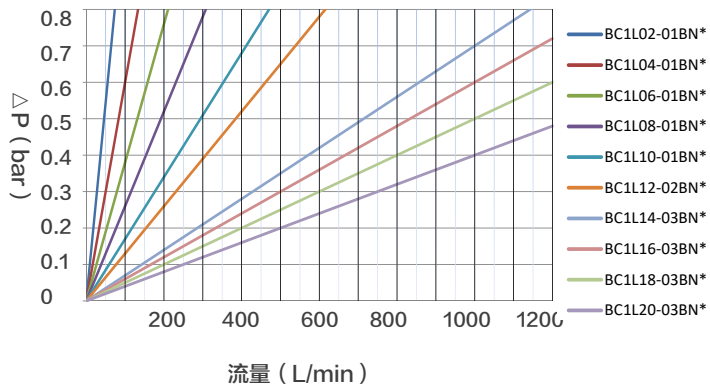

滤芯差压流量曲线

5 μm 流量差压曲线10 μm 流量差压曲线